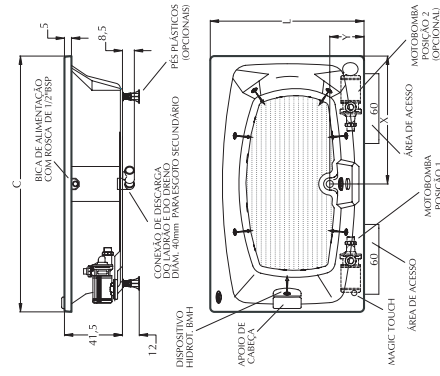

Características Básicas

Modelo	Dimensões (cm) C x L x H	X	Y	Capacidade (litros)	Carga média sobre o piso (kgf/m²)	Peso de despacho (kgf)
BE15076	150x76x41,5	75	26,3	140	214	36
BE16583	165x83x41,5	82,5	24	190	219	42
BE18390	183x90x41,5	91,5	24,5	250	221	46
BE183110	183x110x41,5	91,5	24,5	330	258	52

Consulte tabela de características construtivas e opcionais nas páginas 44 e 45.

Foto meramente ilustrativa

Young Collection