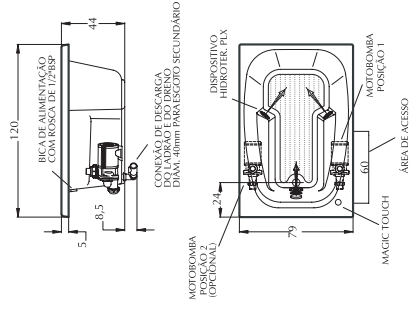

Características Básicas

Modelo	Dimensões (cm) C x L x H	Capacidade (litros)	Carga média sobre o piso (kgf/m²)	Peso de despacho (kgf)
PP12079	120x79x44	130	243	32

Consulte tabela de características construtivas e opcionais nas páginas 44 e 45.